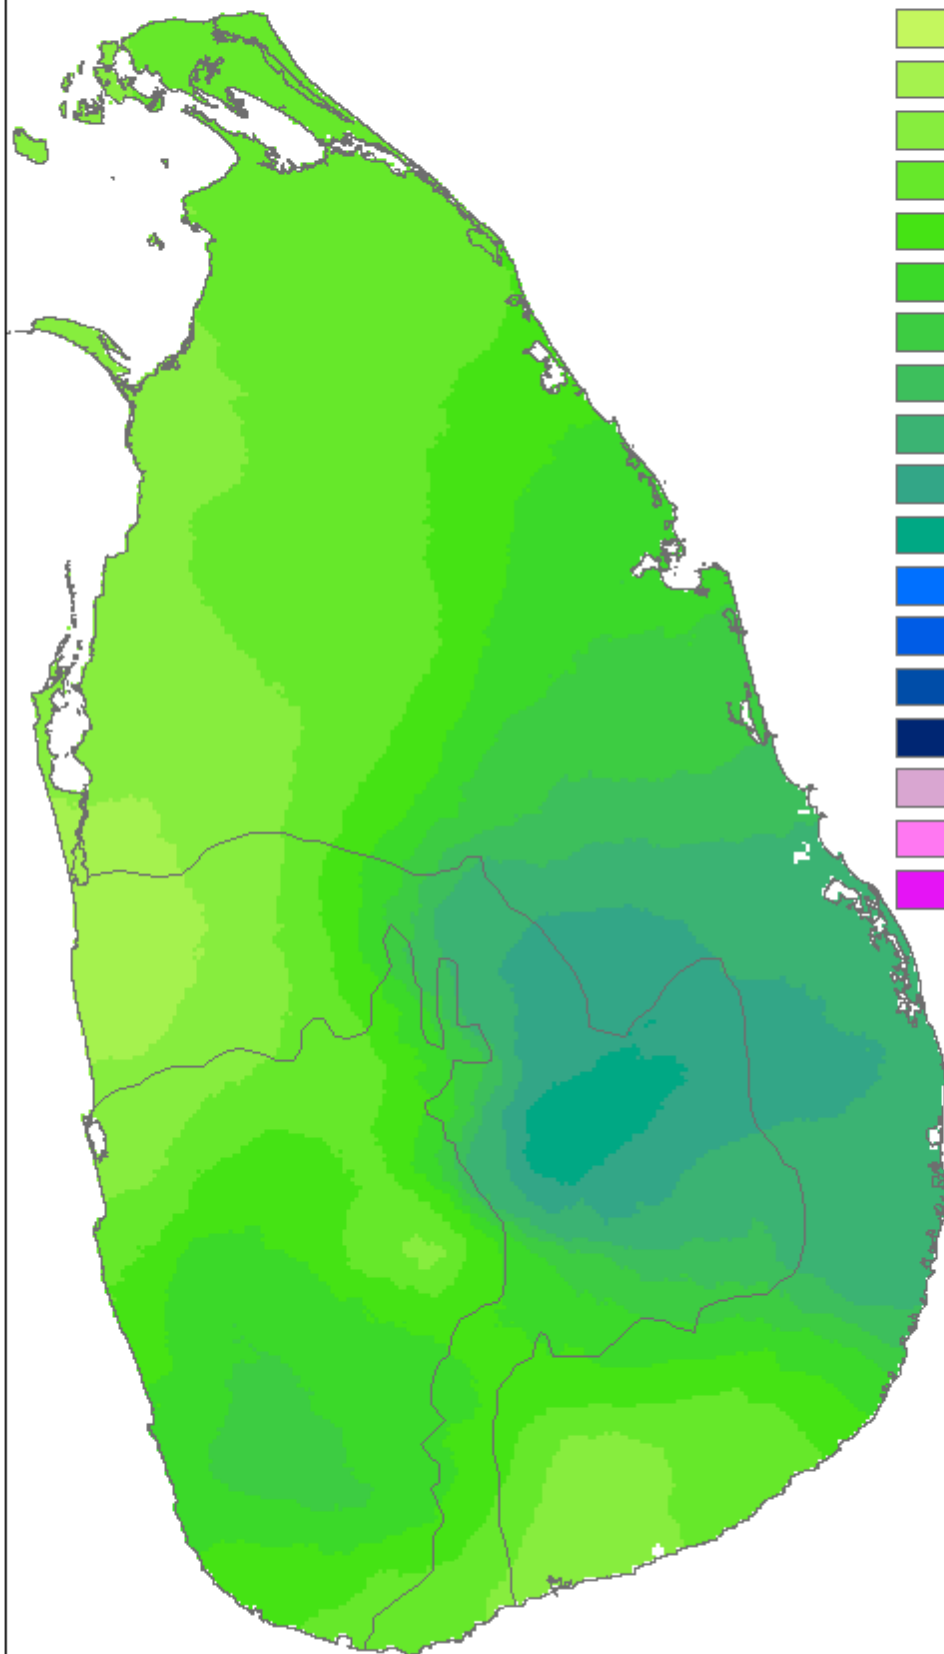

Rainfall Climatology January (1981-2010)

Monthly Rainfall (mm)

SL_Climate Zones

- 2 - 20
- 20 - 30
- 30 - 40
- 40 - 50
- 50 - 75
- 75 - 100
- 100 - 125
- 125 - 150
- 150 - 175
- 175 - 200
- 200 - 250
- 250 - 300
- 300 - 350
- 350 - 400
- 400 - 450
- 450 - 500
- 500 - 550
- 550 - 600
- 600 - 650
- 650 - 750

Rainfall Climatology February (1981-2010)

Monthly Rainfall (mm)

SL_Climate Zones

Rainfall Climatology March (1981-2010)

Monthly Rainfall (mm)

SL_Climate Zones

Rainfall Climatology April (1981-2010)

Monthly Rainfall (mm)

SL_Climate Zones

- 2 - 20
- 20 - 30
- 30 - 40
- 40 - 50
- 50 - 75
- 75 - 100
- 100 - 125
- 125 - 150
- 150 - 175
- 175 - 200
- 200 - 250
- 250 - 300
- 300 - 350
- 350 - 400
- 400 - 450
- 450 - 500
- 500 - 550
- 550 - 600
- 600 - 650
- 650 - 750