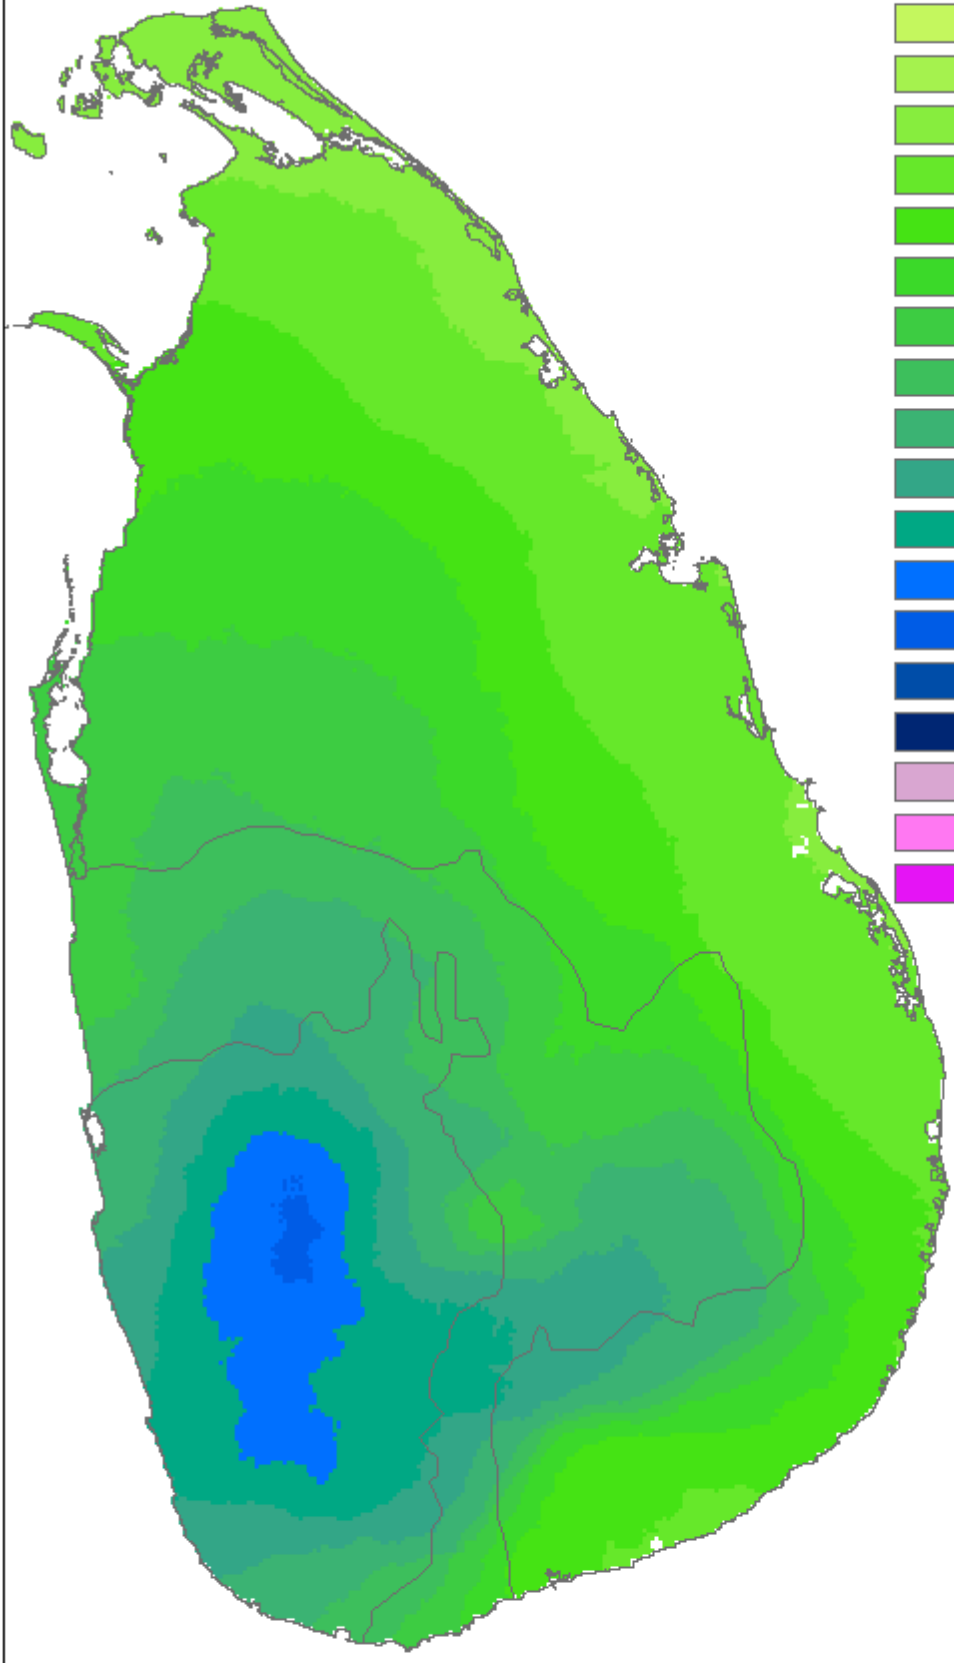

Rainfall Climatology January (1981-2010)

Monthly Rainfall (mm)

SL_Climate Zones

- 2 - 20
- 20 - 30
- 30 - 40
- 40 - 50
- 50 - 75
- 75 - 100
- 100 - 125
- 125 - 150
- 150 - 175
- 175 - 200
- 200 - 250
- 250 - 300
- 300 - 350
- 350 - 400
- 400 - 450
- 450 - 500
- 500 - 550
- 550 - 600
- 600 - 650
- 650 - 750

Rainfall Climatology February (1981-2010)

Monthly Rainfall (mm)

SL_Climate Zones

Rainfall Climatology March (1981-2010)

Monthly Rainfall (mm)

SL_Climate Zones

Rainfall Climatology April (1981-2010)

Monthly Rainfall (mm)

SL_Climate Zones

- 2 - 20
- 20 - 30
- 30 - 40
- 40 - 50
- 50 - 75
- 75 - 100
- 100 - 125
- 125 - 150
- 150 - 175
- 175 - 200
- 200 - 250
- 250 - 300
- 300 - 350
- 350 - 400
- 400 - 450
- 450 - 500
- 500 - 550
- 550 - 600
- 600 - 650
- 650 - 750